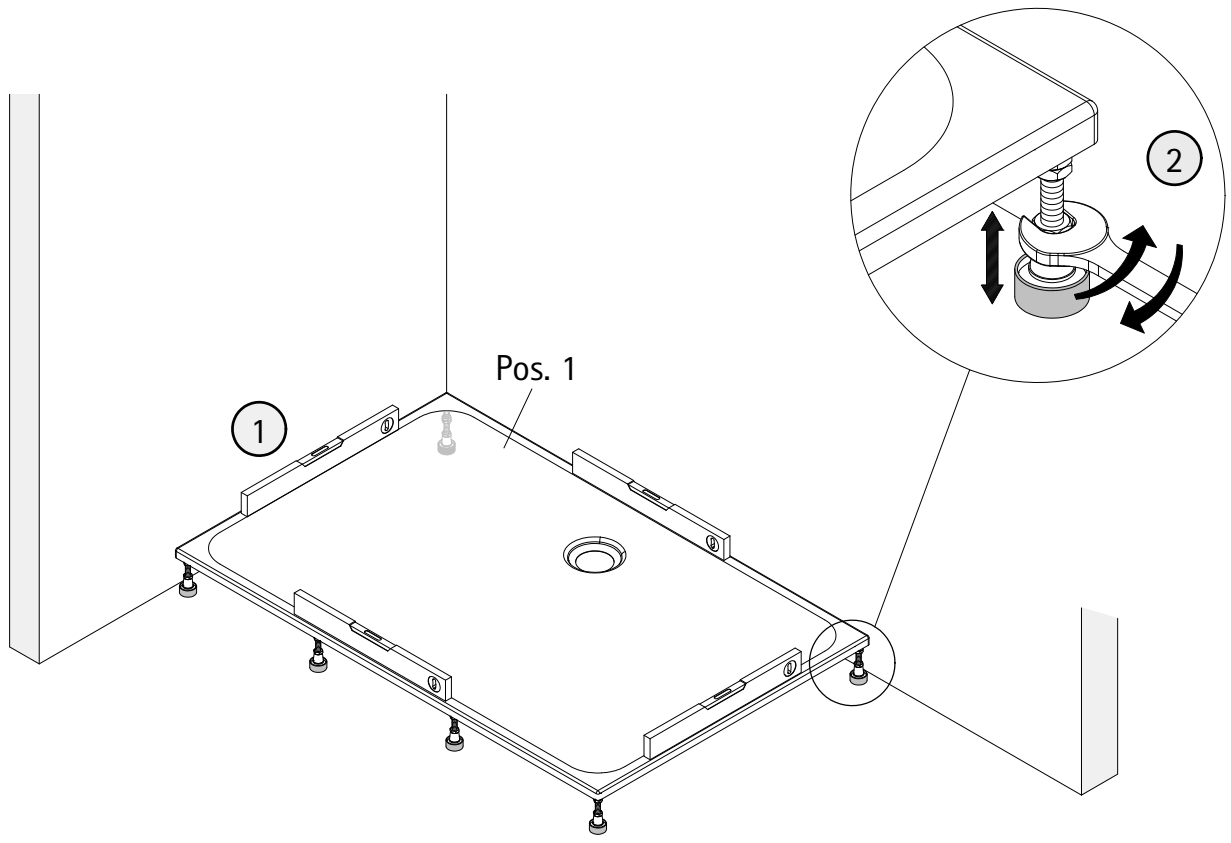

Pos. 2
 6x

750 x 1000 mm
 800 x 1000 mm
 900 x 1000 mm
 900 x 1400 mm

Pos. 2
 8x

750 x 1200 mm
 750 x 1400 mm
 800 x 1200 mm
 800 x 1400 mm
 900 x 1200 mm
 900 x 1400 mm
 1000 x 1200 mm
 1000 x 1400 mm
 1200 x 1200 mm

Pos. 2
 9x

1

2

3

Pos. 5.1#

Ablauf fachgerecht anschließen.
 Install the drain fitting correctly.
 Raccord correct du dispositif d'écoulement.
 Afvoer correct aansluiten.

Optional lieferbar, optionally available, disponible en option , optioneel leverbaar

4

AquaProof-Dichtset

50 mm

5

6

7

Ablauf fachgerecht anschließen.
Install the drain fitting correctly.
Raccord correct du dispositif d'écoulement.
Afvoer correct aansluiten.

Optional lieferbar, optionally available, disponible en option, optioneel leverbaar