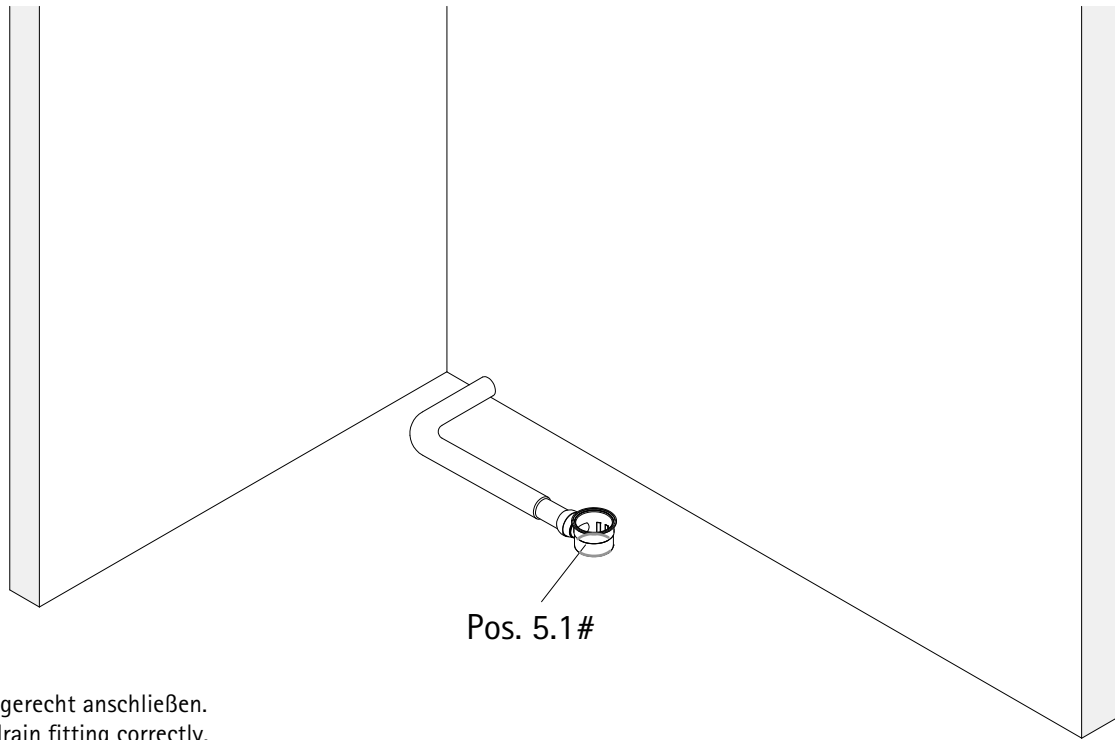

Pos. 2
 9x

1

2

3

Pos. 5.1#

Ablauf fachgerecht anschließen.
 Install the drain fitting correctly.
 Raccord correct du dispositif d'écoulement.
 Afvoer correct aansluiten.

Optional lieferbar, optionally available, disponible en option , optioneel leverbaar

4

AquaProof-Dichtset

50 mm

5

6

7

Ablauf fachgerecht anschließen.
Install the drain fitting correctly.
Raccord correct du dispositif d'écoulement.
Afvoer correct aansluiten.

Optional lieferbar, optionally available, disponible en option, optioneel leverbaar