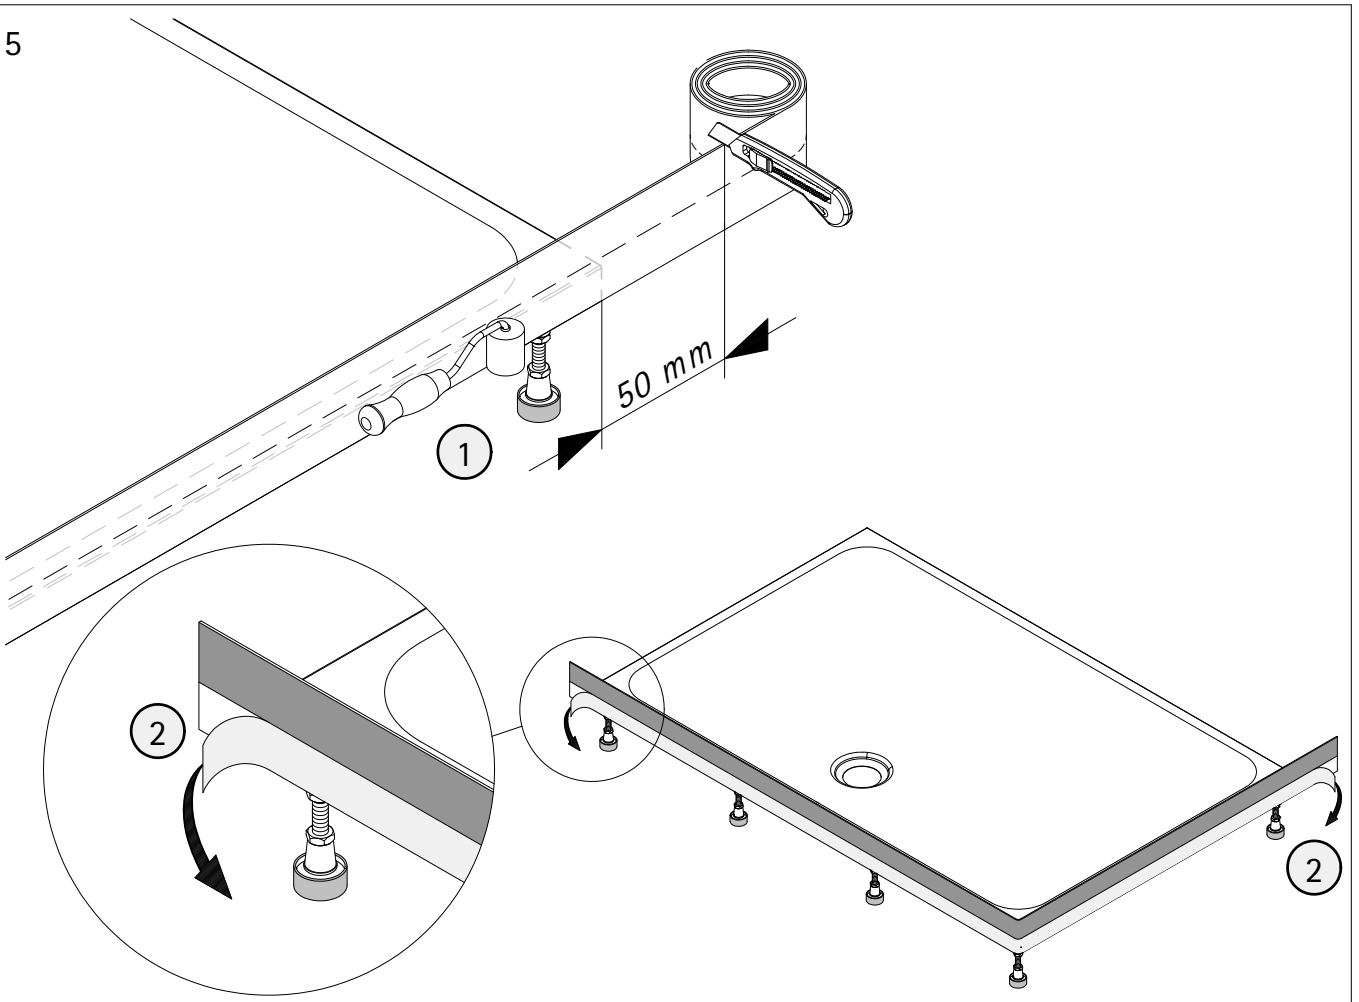

Pos. 2
 9x

1

2

3

Pos. 5.1#

Ablauf fachgerecht anschließen.
 Install the drain fitting correctly.
 Raccord correct du dispositif d'écoulement.
 Afvoer correct aansluiten.

Optional lieferbar, optionally available, disponible en option , optioneel leverbaar

4

AquaProof-Dichtset

50 mm

5

6

7

Ablauf fachgerecht anschließen.
Install the drain fitting correctly.
Raccord correct du dispositif d'écoulement.
Afvoer correct aansluiten.

Optional lieferbar, optionally available, disponible en option, optioneel leverbaar