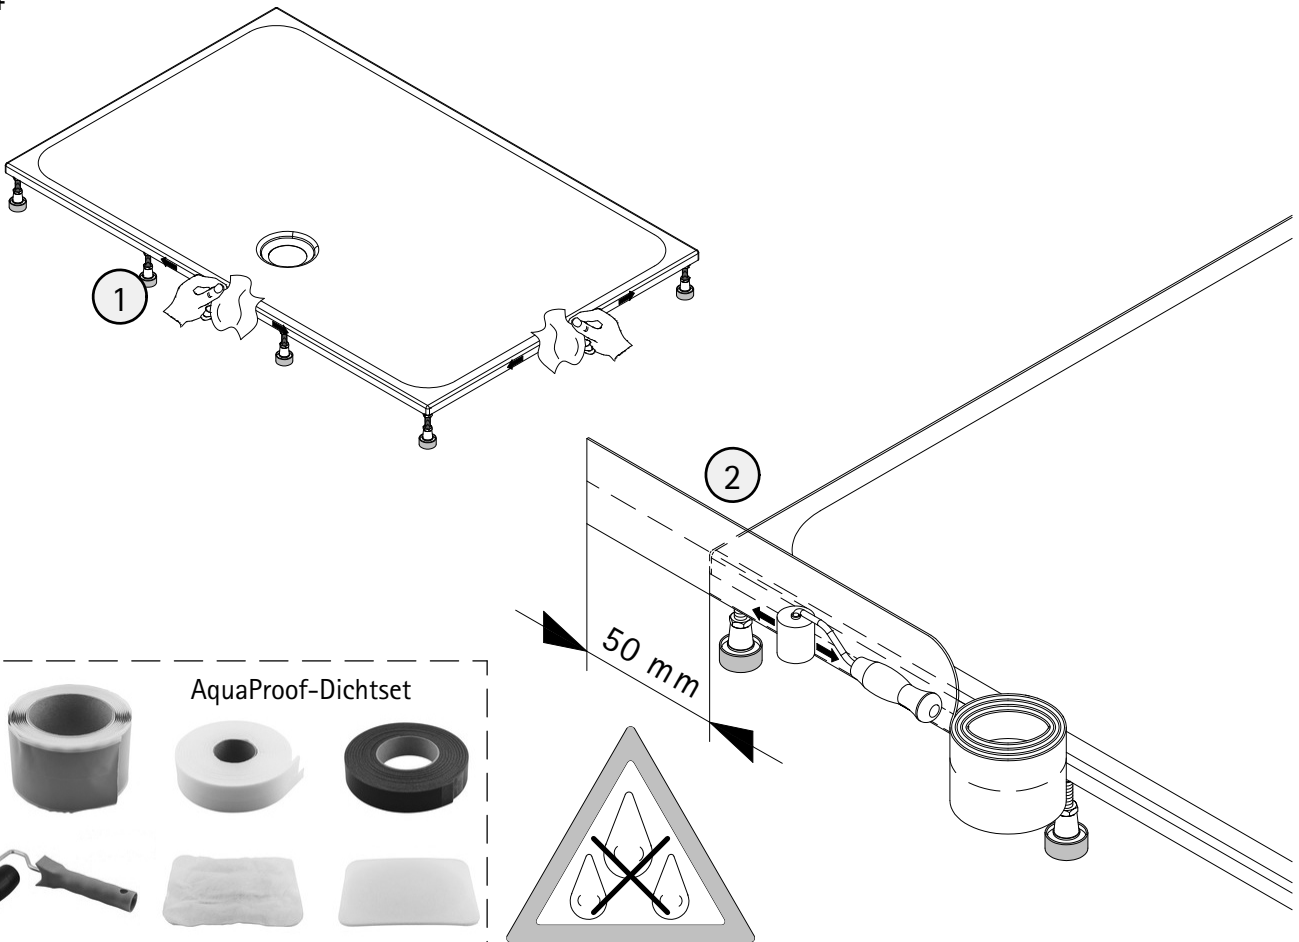

Pos. 2
 9x

1

2

3

Pos. 5.1#

Ablauf fachgerecht anschließen.
 Install the drain fitting correctly.
 Raccord correct du dispositif d'écoulement.
 Afvoer correct aansluiten.

Optional lieferbar, optionally available, disponible en option , optioneel leverbaar

4

AquaProof-Dichtset

50 mm

5

6

7

Ablauf fachgerecht anschließen.
Install the drain fitting correctly.
Raccord correct du dispositif d'écoulement.
Afvoer correct aansluiten.

Optional lieferbar, optionally available, disponible en option, optioneel leverbaar

8

Ablauf fachgerecht anschließen.
Install the drain fitting correctly.
Raccord correct du dispositif d'écoulement.
Afvoer correct aansluiten.

Optional lieferbar, optionally available, disponible en option, optioneel leverbaar