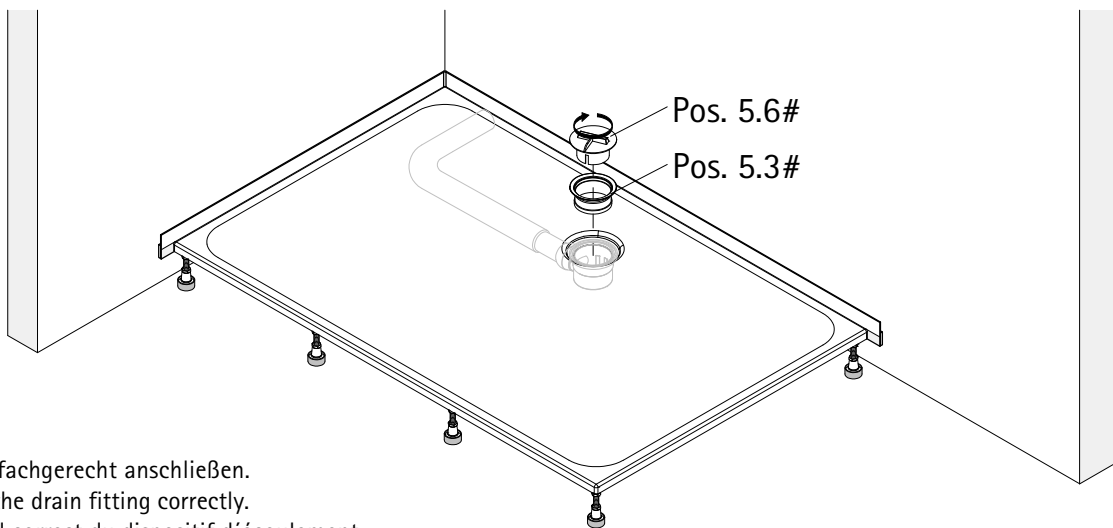

Pos. 2
 9x

1

2

3

Pos. 5.1#

Ablauf fachgerecht anschließen.
 Install the drain fitting correctly.
 Raccord correct du dispositif d'écoulement.
 Afvoer correct aansluiten.

Optional lieferbar, optionally available, disponible en option , optioneel leverbaar

4

AquaProof-Dichtset

50 mm

5

6

7

Ablauf fachgerecht anschließen.
Install the drain fitting correctly.
Raccord correct du dispositif d'écoulement.
Afvoer correct aansluiten.

Optional lieferbar, optionally available, disponible en option, optioneel leverbaar

8

Ablauf fachgerecht anschließen.
Install the drain fitting correctly.
Raccord correct du dispositif d'écoulement.
Afvoer correct aansluiten.

Optional lieferbar, optionally available, disponible en option, optioneel leverbaar