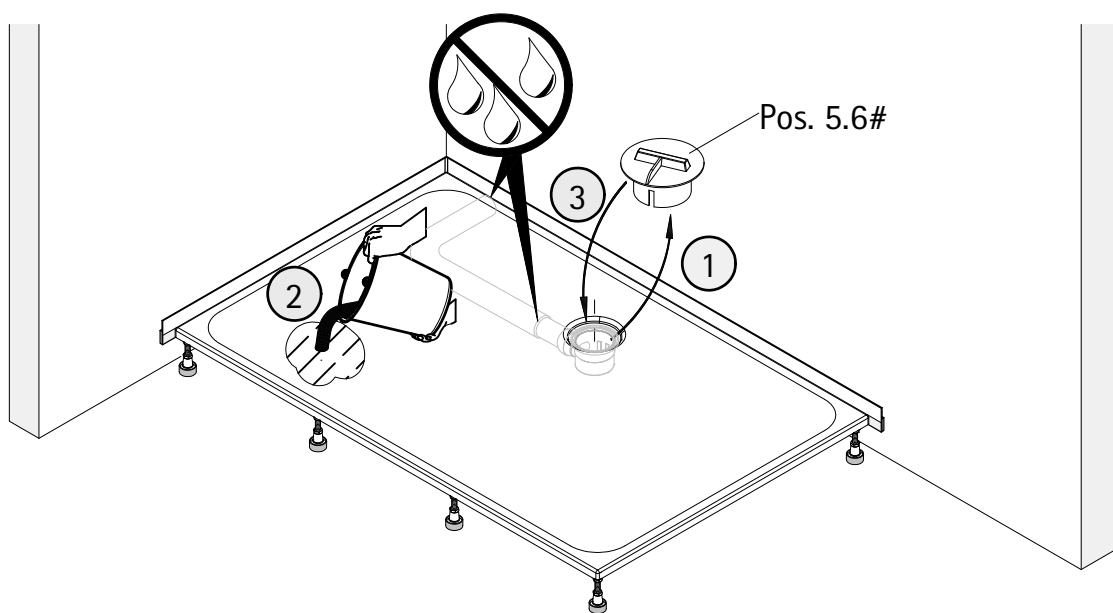

7

Ablauf fachgerecht anschließen.
Install the drain fitting correctly.
Raccord correct du dispositif d'écoulement.
Afvoer correct aansluiten.

Optional lieferbar, optionally available, disponible en option, optioneel leverbaar

8

Ablauf fachgerecht anschließen.
Install the drain fitting correctly.
Raccord correct du dispositif d'écoulement.
Afvoer correct aansluiten.

Optional lieferbar, optionally available, disponible en option, optioneel leverbaar

9