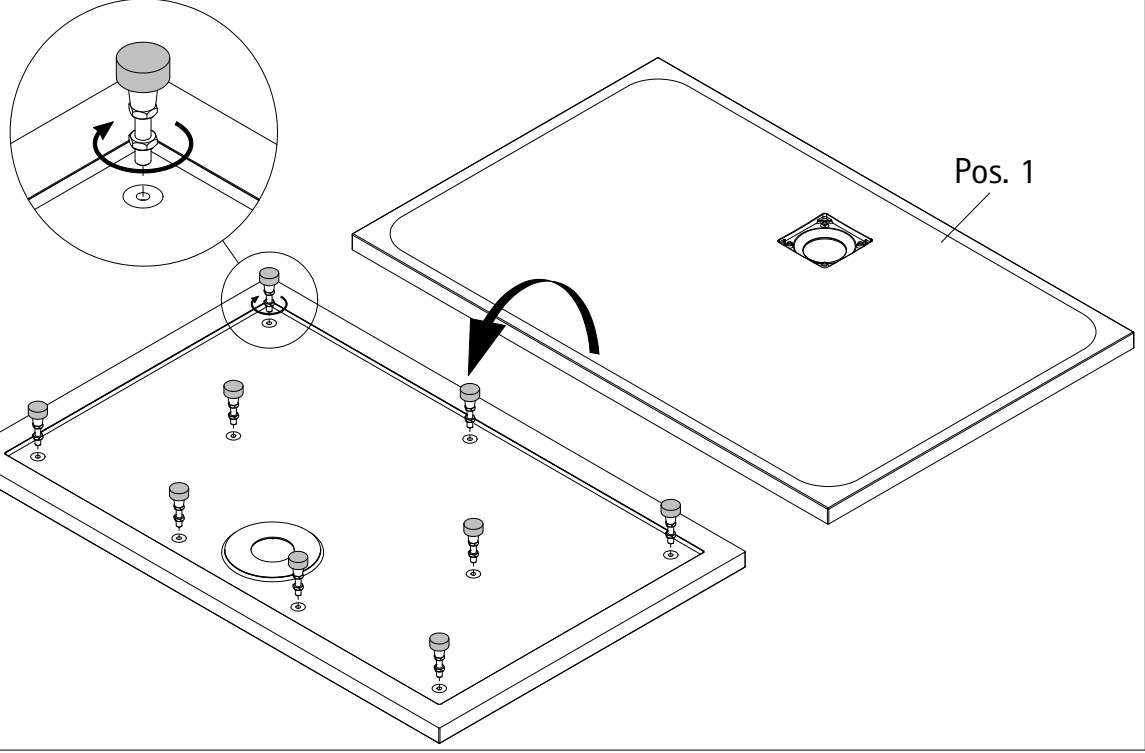

D2055-1
44,00 €

Optional lieferbar, optionally available, disponible en option, optioneel leverbaar

800 x 800 mm
800 x 900 mm
900 x 900 mm
1000 x 1000 mm

Pos. 2

Pos. 1

Pos. 2

5x

800 x 1000 mm
 900 x 1000 mm
 800 x 1200 mm
 900 x 1200 mm
 1200 x 1200 mm

Pos. 2
 6x

750 x 1000 mm
 800 x 1000 mm
 900 x 1000 mm
 900 x 1400 mm

Pos. 2
 8x

750 x 1200 mm
 750 x 1400 mm
 800 x 1200 mm
 800 x 1400 mm
 900 x 1200 mm
 900 x 1400 mm
 1000 x 1200 mm
 1000 x 1400 mm
 1200 x 1200 mm

Pos. 2
 9x

1

2

3

Pos. 5.1#

Ablauf fachgerecht anschließen.
 Install the drain fitting correctly.
 Raccord correct du dispositif d'écoulement.
 Afvoer correct aansluiten.

Optional lieferbar, optionally available, disponible en option , optioneel leverbaar