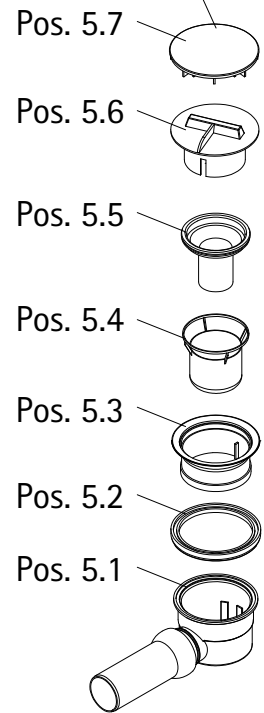

800 x 800 mm
800 x 900 mm
900 x 900 mm
1000 x 1000 mm

Pos. 2

800 x 1000 mm
900 x 1000 mm
800 x 1200 mm
900 x 1200 mm
1200 x 1200 mm

750 x 1000 mm
800 x 1000 mm
900 x 1000 mm
900 x 1400 mm

750 x 1200 mm
750 x 1400 mm
800 x 1200 mm
800 x 1400 mm
900 x 1200 mm
900 x 1400 mm
1000 x 1200 mm
1000 x 1400 mm
1200 x 1200 mm

D2055-1
44,00 €

Optional lieferbar, optionally available, disponible en option, optioneel leverbaar

800 x 800 mm
800 x 900 mm
900 x 900 mm
1000 x 1000 mm

Pos. 2

Pos. 1

Pos. 2

5x

800 x 1000 mm
 900 x 1000 mm
 800 x 1200 mm
 900 x 1200 mm
 1200 x 1200 mm

Pos. 2
 6x

750 x 1000 mm
 800 x 1000 mm
 900 x 1000 mm
 900 x 1400 mm

Pos. 2
 8x

750 x 1200 mm
 750 x 1400 mm
 800 x 1200 mm
 800 x 1400 mm
 900 x 1200 mm
 900 x 1400 mm
 1000 x 1200 mm
 1000 x 1400 mm
 1200 x 1200 mm

Pos. 2
 9x

1

2

3

Pos. 5.1#

Ablauf fachgerecht anschließen.
 Install the drain fitting correctly.
 Raccord correct du dispositif d'écoulement.
 Afvoer correct aansluiten.

Optional lieferbar, optionally available, disponible en option , optioneel leverbaar