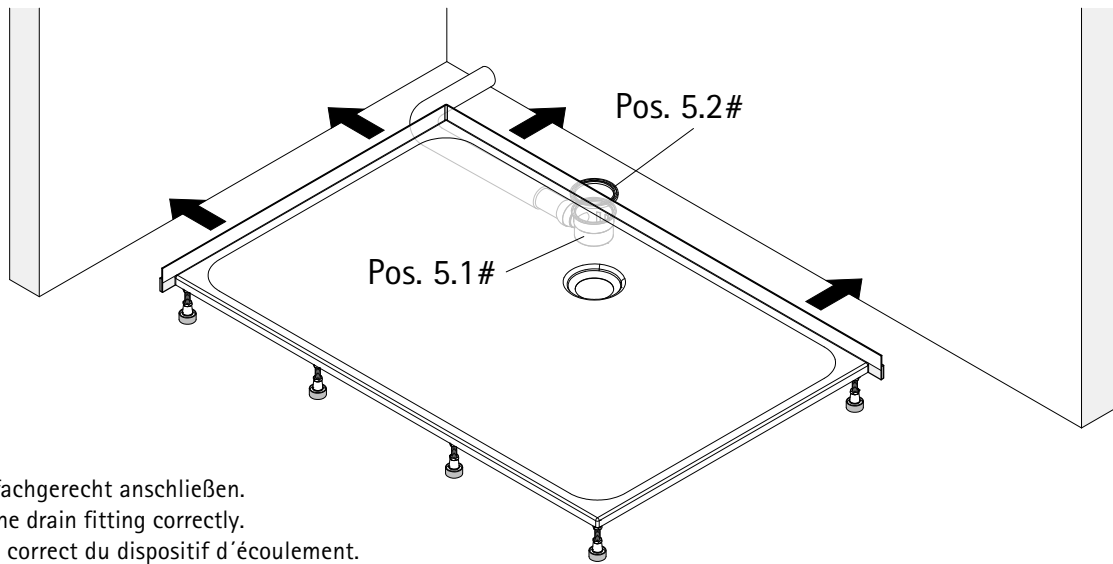

Pos. 2
 9x

1

2

3

Pos. 5.1#

Ablauf fachgerecht anschließen.
 Install the drain fitting correctly.
 Raccord correct du dispositif d'écoulement.
 Afvoer correct aansluiten.

Optional lieferbar, optionally available, disponible en option , optioneel leverbaar

4

AquaProof-Dichtset

50 mm

5

6

7

Ablauf fachgerecht anschließen.
Install the drain fitting correctly.
Raccord correct du dispositif d'écoulement.
Afvoer correct aansluiten.

Optional lieferbar, optionally available, disponible en option, optioneel leverbaar

8

Ablauf fachgerecht anschließen.
Install the drain fitting correctly.
Raccord correct du dispositif d'écoulement.
Afvoer correct aansluiten.

Optional lieferbar, optionally available, disponible en option, optioneel leverbaar