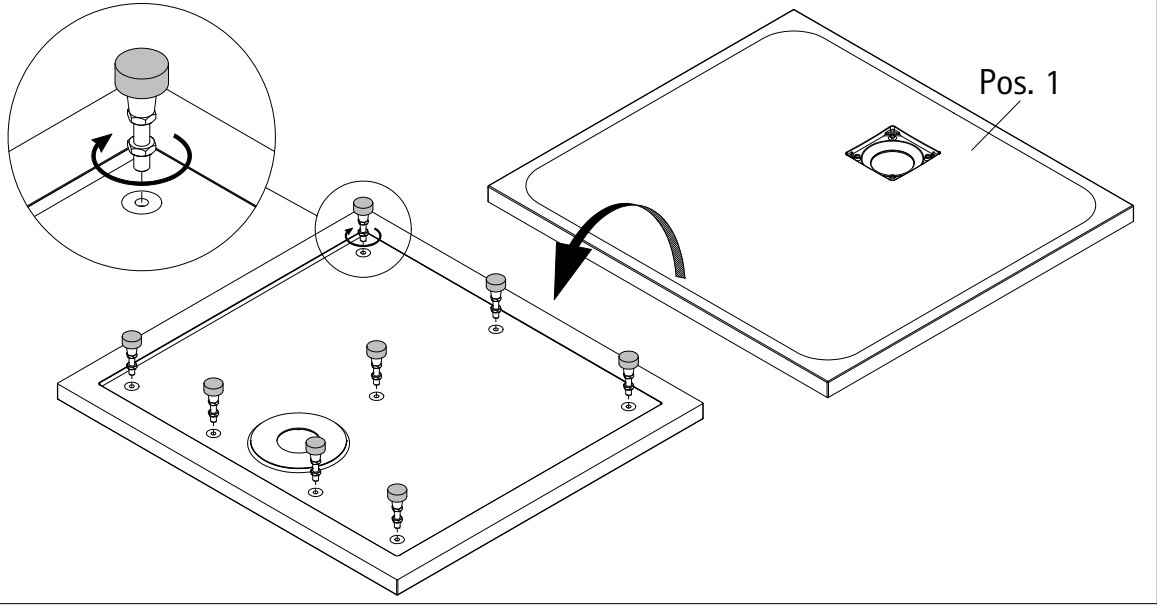

D2055-1
44,00 €

Optional lieferbar, optionally available, disponible en option, optioneel leverbaar

800 x 800 mm
800 x 900 mm
900 x 900 mm
1000 x 1000 mm

Pos. 2

Pos. 1

Pos. 2

5x

800 x 1000 mm
 900 x 1000 mm
 800 x 1200 mm
 900 x 1200 mm
 1200 x 1200 mm

Pos. 2
 6x

750 x 1000 mm
 800 x 1000 mm
 900 x 1000 mm
 900 x 1400 mm

Pos. 2
 8x

750 x 1200 mm
 750 x 1400 mm
 800 x 1200 mm
 800 x 1400 mm
 900 x 1200 mm
 900 x 1400 mm
 1000 x 1200 mm
 1000 x 1400 mm
 1200 x 1200 mm

Pos. 2
 9x

1

2

3

Pos. 5.1#

Ablauf fachgerecht anschließen.
 Install the drain fitting correctly.
 Raccord correct du dispositif d'écoulement.
 Afvoer correct aansluiten.

Optional lieferbar, optionally available, disponible en option , optioneel leverbaar

4

AquaProof-Dichtset

50 mm

5

6

7

Ablauf fachgerecht anschließen.
Install the drain fitting correctly.
Raccord correct du dispositif d'écoulement.
Afvoer correct aansluiten.

Optional lieferbar, optionally available, disponible en option, optioneel leverbaar