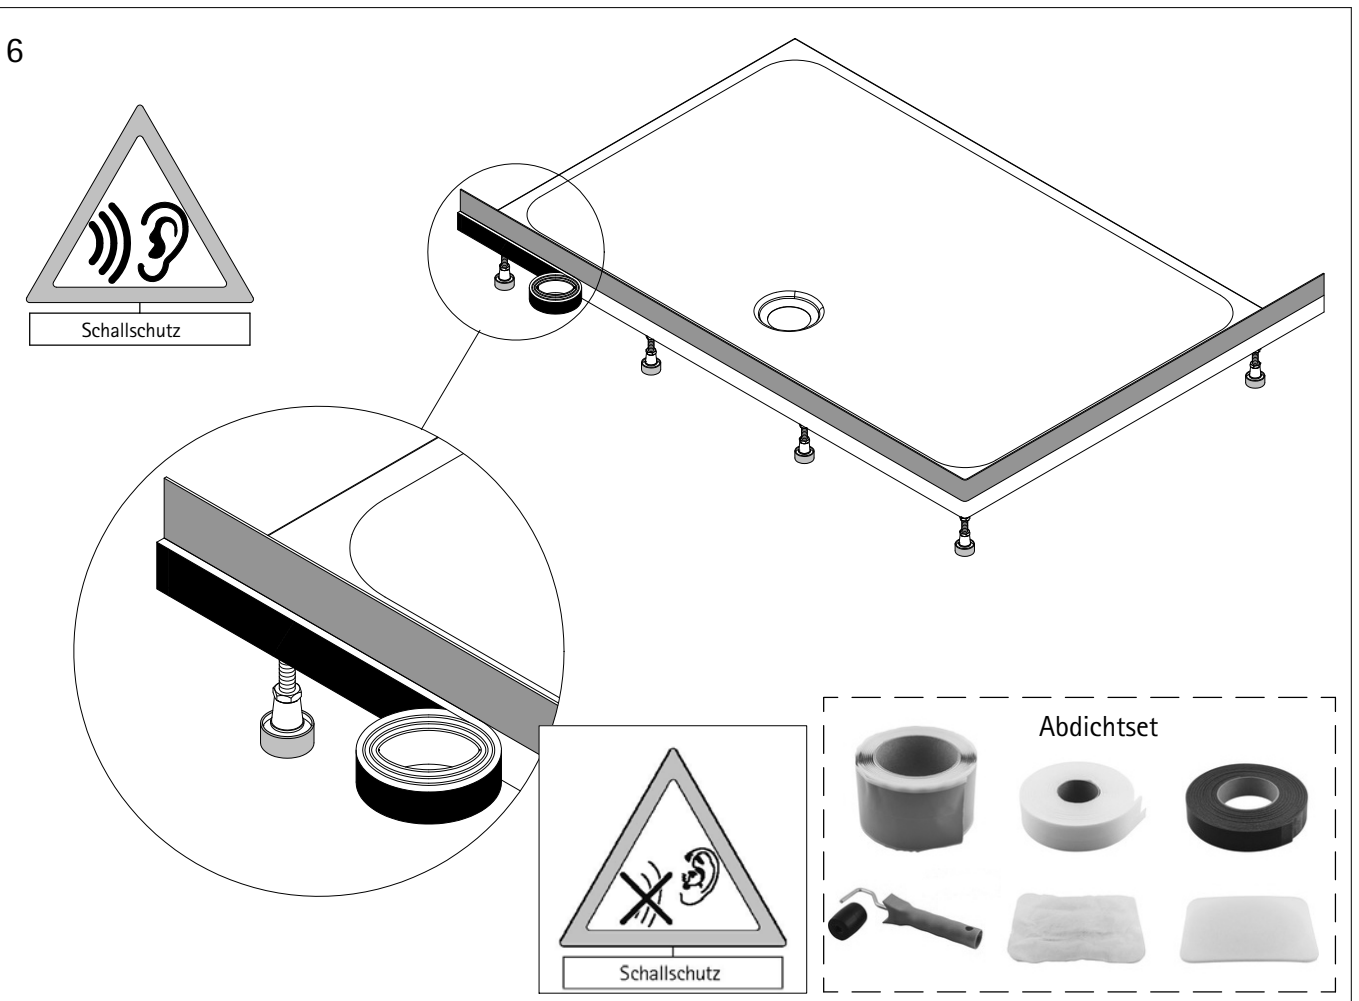

Pos. 2
 9x

1

2

3

Pos. 5.1#

Ablauf fachgerecht anschließen.
 Install the drain fitting correctly.
 Raccord correct du dispositif d'écoulement.
 Afvoer correct aansluiten.

Optional lieferbar, optionally available, disponible en option , optioneel leverbaar

4

AquaProof-Dichtset

50 mm

5

6

7

Ablauf fachgerecht anschließen.
Install the drain fitting correctly.
Raccord correct du dispositif d'écoulement.
Afvoer correct aansluiten.

Optional lieferbar, optionally available, disponible en option, optioneel leverbaar

8

Ablauf fachgerecht anschließen.
Install the drain fitting correctly.
Raccord correct du dispositif d'écoulement.
Afvoer correct aansluiten.

Optional lieferbar, optionally available, disponible en option, optioneel leverbaar